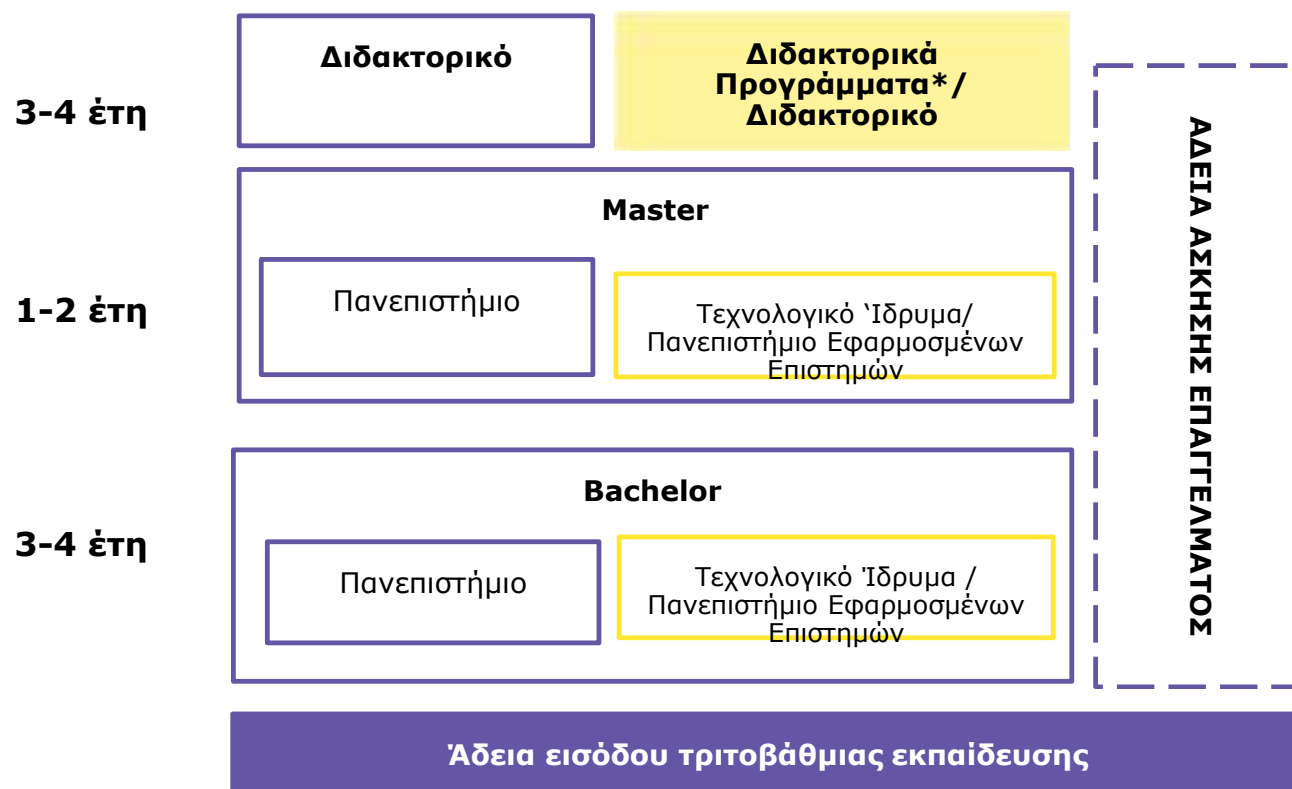

ΠΡΟΓΡΑΜΜΑΤΑ ΣΠΟΥΔΩΝ

Η τριτοβάθμια εκπαίδευση

* Σε μερικά πανεπιστήμια εφαρμοσμένων επιστημών και ιδιωτικά ιδρύματα.